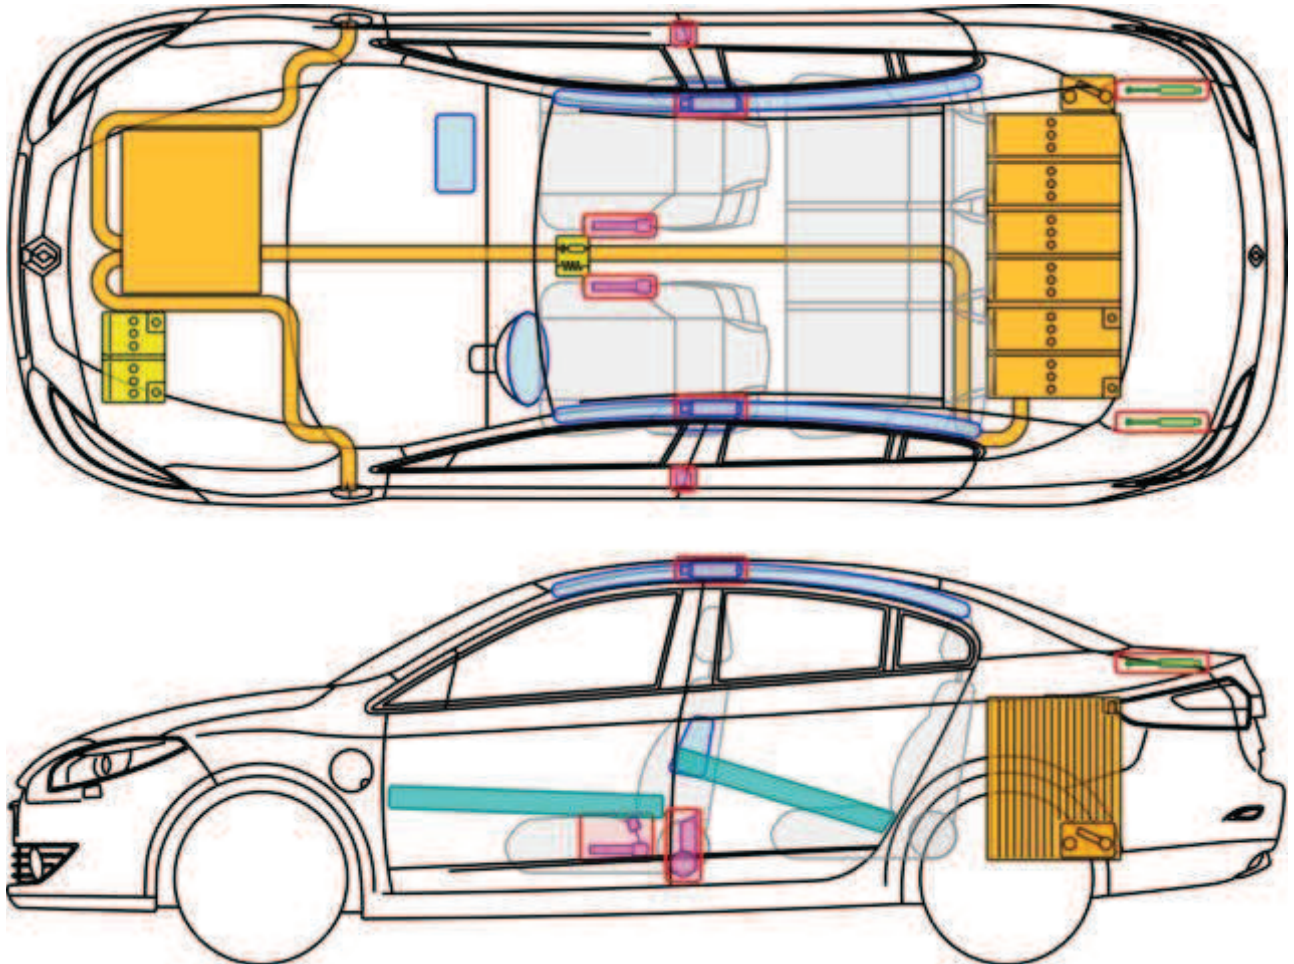

Rescue Sheet standard translation (Italian)

 <p>Airbag</p>	 <p>Rinforzi strutturali della carrozzeria</p>	 <p>Centralina di controllo</p>	 <p>Generatore di gas</p>
 <p>Molle a gas</p>	 <p>Batteria</p>	 <p>Protezione attiva anti-ribaltamento</p>	 <p>Tenditore della cintura di sicurezza</p>
 <p>Pretensionatore della cintura di sicurezza</p>	 <p>Serbatoio carburante</p>	 <p>Serbatoio (GPL o Metano)</p>	 <p>Valvola di sicurezza (GPL o Metano)</p>
 <p>Componenti ad alta tensione</p>	 <p>Componenti o cavi ad alta tensione</p>	 <p>Punto di disconnessione della batteria ad alta tensione</p>	 <p>Batteria ad alta tensione</p>
 <p>Sensore meccanico</p>			

FLUENCE Z.E.

TYP: LZ, 2011-

Legende

	Airbag		Karosserie- verstärkung		Steuergerät		Hochvolt- batterie
	Gas- generator		Überroll- schutz		12 V Batterie		Hochvolt- leitung/ -komponente
	Gurt- straffer		Gasdruck- dämpfer		Kraftstoff- tank		HV- Trennstelle